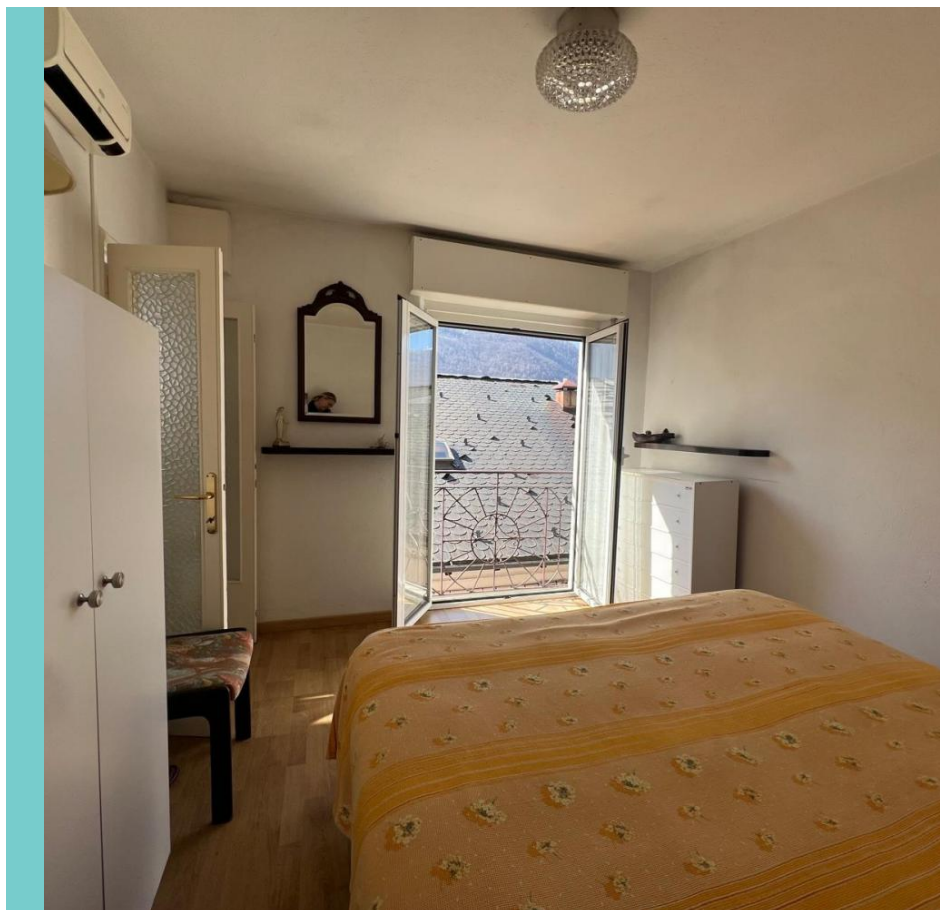

Disclaimer: le informazioni contenute in questa presentazione non costituiscono in alcun modo elemento contrattuale.

La proprietà dispone di 2 camere
Superficie 70 mq